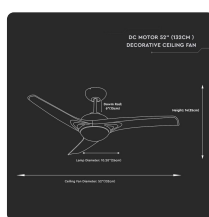

SKU 7919 VT-6055-3

Ventilatore LED da Soffitto 15W 3 in 1 con Motore a Corrente Continua da 35W con Telecomando 3 pale

Colore della Luce
3IN1

Potenza
15W

Flusso Luminoso
1500LM

Specifiche tecniche

Colore della Luce	3IN1	Potenza	15W
Flusso Luminoso	1500LM	Colore	Bianco
Dimensione	1320x350	Sensore	Sensor Compatible